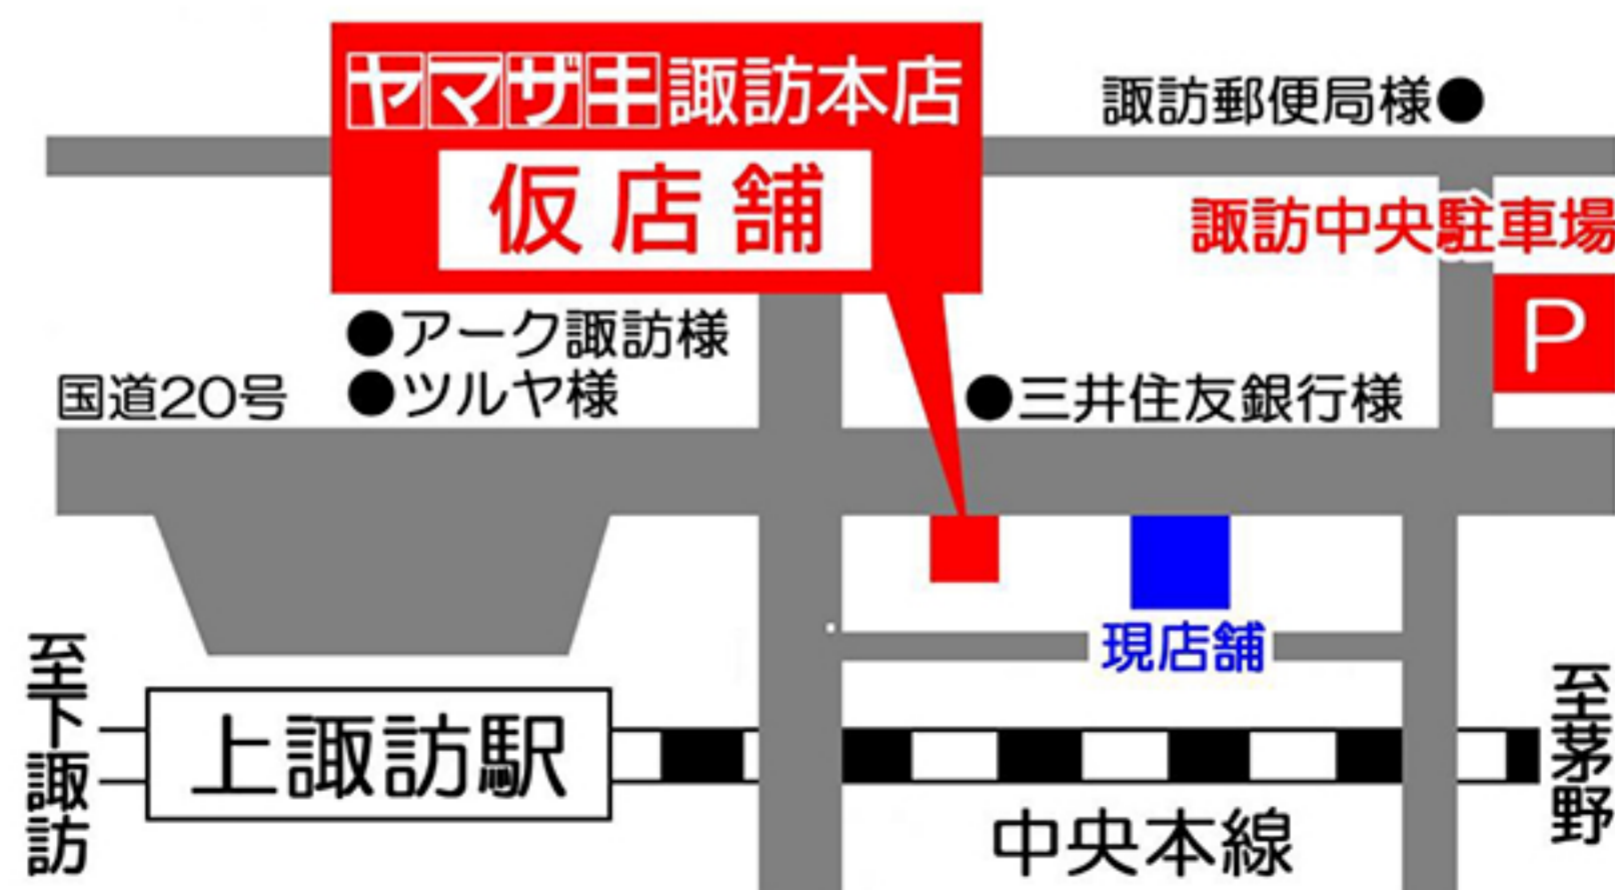

諏訪本店

店舗改装に伴う仮店舗営業のご案内

日頃より当店をご愛顧いただき誠にありがとうございます。
ヤマザキ諏訪本店は、店舗の老朽化にともない耐震等安全面を考慮し、
全面リニューアル工事をおこなうことになりました。
工事期間中は、仮店舗にてアフターサービス等をお受けいたします。
皆様にはご不便をおかけいたしますが、よろしくお願い申し上げます。

期間 2024年 **8月1日(木)** ▶ **年内中(予定)**

工事期間延長などにより、リニューアルオープンが遅れる場合がございます。
詳細はホームページ等でご連絡いたします。

<仮店舗での営業内容>

メガネ・補聴器の販売および修理・メンテナンス
金地金売買取引および貴金属ジュエリー買取サービス
時計・宝石の修理受付および受渡し

*時計・宝飾はご注文販売のみの取扱いとさせていただきます(陳列商品はございません)。

お問い合わせ ☎ **0266-52-5200** まで

営業時間:10:00~19:00 定休日:毎週水曜日・毎月第2火曜日

【お車でお越しの場合は諏訪中央駐車場をご利用ください】
※無料駐車券を差し上げます

時計・宝飾・メガネ・補聴器

ヤマザキ 諏訪本店

諏訪市諏訪 1-3-11 ☎ 0266-52-5200 <https://www.kkyamazaki.co.jp/>